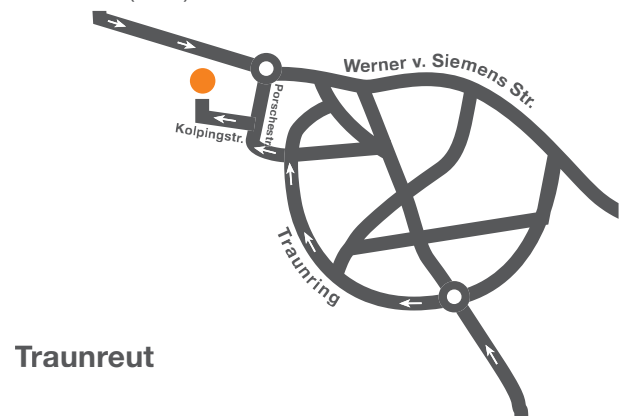

### Aus Richtung München (B304)

- Verlassen Sie die B304 an der Abzweigung St. Georgen links Richtung Traunreut
- Verlassen Sie den Kreisverkehr an der 1. Ausfahrt in die Porschestraße
- Biegen Sie in die 1. Straße rechts ein (Kolpingstraße)

### Aus Richtung München/Salzburg (A8)

- Verlassen Sie die A8 an der Ausfahrt 109 (Grabenstätt) Richtung Traunreut über Chieming nach Matzing
- Fahren Sie in Matzing an der Ampel rechts in Richtung Traunreut (Robert-Bosch Str.)
- Nach dem Ortsschild Traunreut den Kreisverkehr an der 3. Ausfahrt verlassen
- Biegen Sie nach ca. 1,3 km links in die Porschstraße ein
- Biegen Sie die 2. Straße links ein (Kolpingstraße)

● ▶ DS Smith Packaging

Von München (B304)

Traunreut

Von München/Salzburg A8